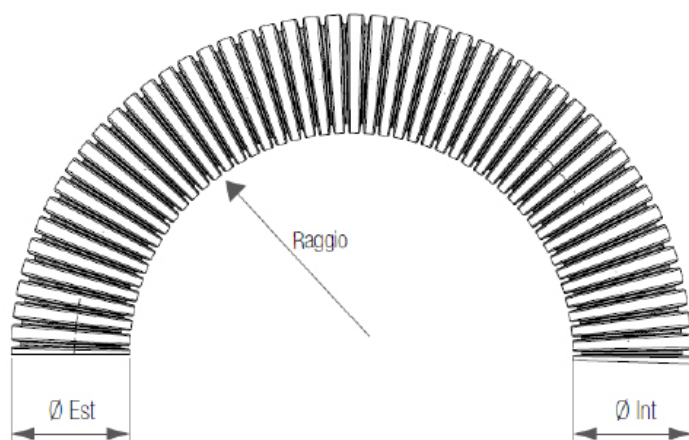

### Settori di Impiego / Areas of application

Codice Code	Ø Nominale NW Ø (mm)	Ø int. Ø int. (mm)	Ø est. Ø ext. (mm)	R. di curvatura Bend radius (mm)	Lunghezza matassa Reel length (m)
2-PA12V2-SM-07B	7	6,3	10,0	20	50
2-PA12V2-SM-10B	10	8,8	13,5	25	50
2-PA12V2-SM-11B	11	11,0	16,1	25	50
2-PA12V2-SM-14B	14	13,2	18,7	30	50
2-PA12V2-SM-16B	16	16,0	21,5	35	50
2-PA12V2-SM-20B	20	20,2	25,7	45	50
2-PA12V2-SM-23B	23	23,9	31,3	55	50
2-PA12V2-SM-29B	29	27,3	35,5	105	25
2-PA12V2-SM-37B	37	32,5	43,2	130	25
2-PA12V2-SM-45B	45	43,1	54,2	135	25
2-PA12V2-SM-70B	70	67,0	79,8	175	10
2-PA12V2-SM-100B	100	87,5	102,5	195	10